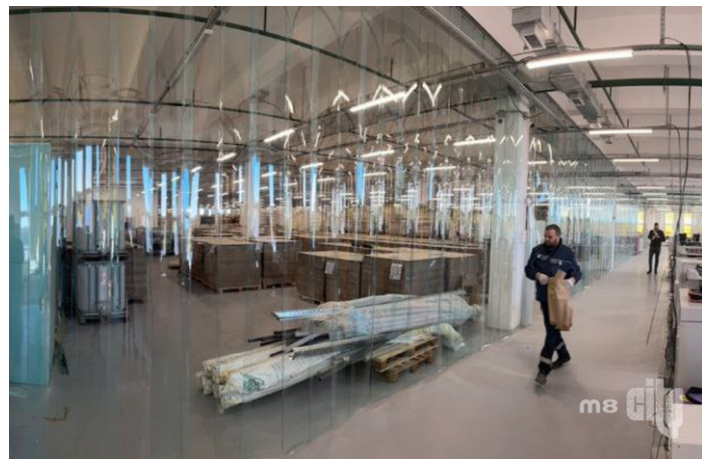

- ①① Направляющий металлический кронштейн-гребенка с крючками
- ①② Металлическая перфорированная система с заклепками
- ①③ Ленточная завеса (штора) ПВХ, формирующая проем
- ①④ Линейная неподвижная система ленточных завес ПВХ
- ①⑤ Раздвижная система ленточных завес ПВХ по типу «гармошка»

Изготовление ленточных завес ПВХ на собственном производстве

Сертифицированный монтаж «под ключ»

Надежность и опыт

ВЫПОЛНЕННЫЕ ПРОЕКТЫ. ОБЛАСТЬ ПРИМЕНЕНИЯ

Морозостойкие, холодильная камера, ширина полосы 300 мм

Морозостойкие, холодильная камера, ширина полосы 300 мм

Морозостойкие, холодильная камера, ширина полосы 200 мм

Стандартные, прозрачные, ширина полосы 300 мм, печатное производство

Стандартные, прозрачные, ширина полосы 300 мм, печатное производство

Морозостойкие, прозрачные, ширина полосы 300 мм, склад запчастей

Стандартные, прозрачные, ширина полосы 300 мм, складское помещение

Морозостойкие, ширина полосы 300 мм, монтаж под ключ

Стандартные, ширина полосы 300 мм, складское помещение