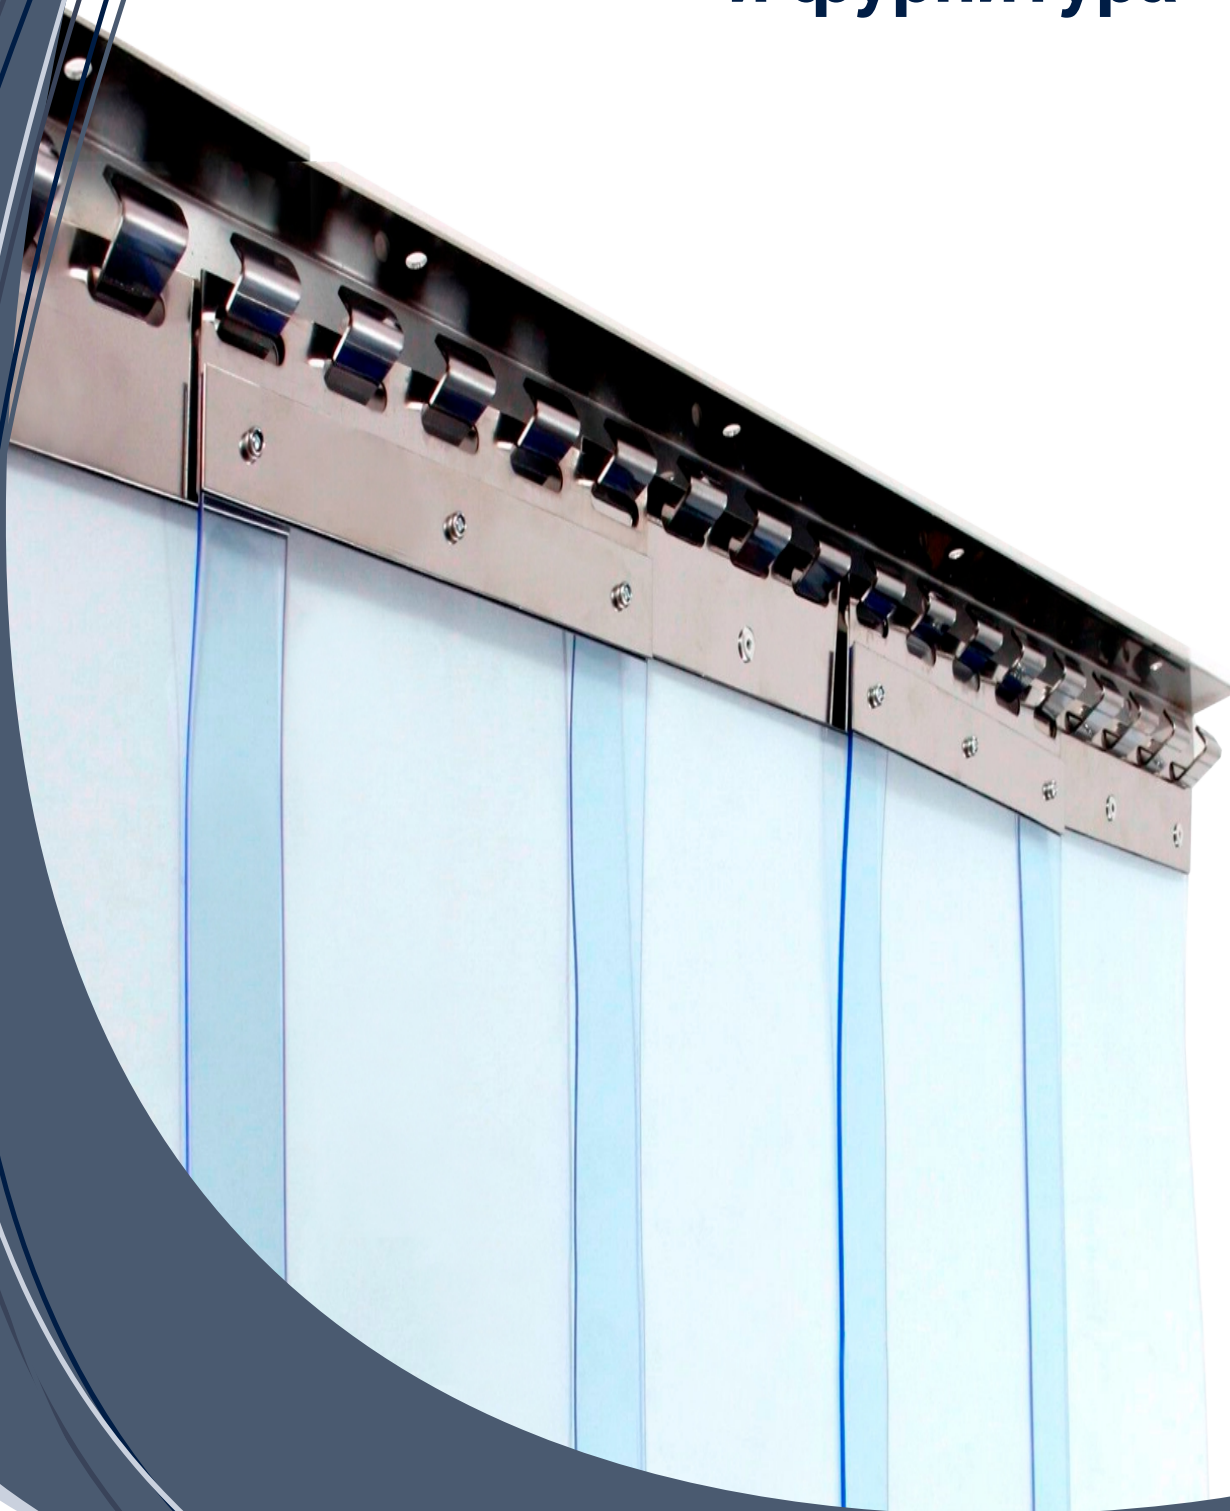

www.m8city.by

ТЕХНОЛОГИИ
ЕСТЕСТВЕННОГО СВЕТА
И БЕЗОПАСНОСТИ

Ленточные завесы ПВХ и фурнитура

1 Рифленая поверхность более прочная и устойчива к царапинам и повреждениям

2 Морозостойкие завесы (тип С) для использования при низких температурах

3 Стандартные завесы (тип S) обеспечивают защиту от грязи и потери тепла

4 Цветные ленты ПВХ выполняют ограждающую или декоративную функции

5 Гладкая поверхность обеспечивает лучшую прозрачность

6 Удерживают тепло в холодный период, поддерживают оптимальную температуру в теплый период