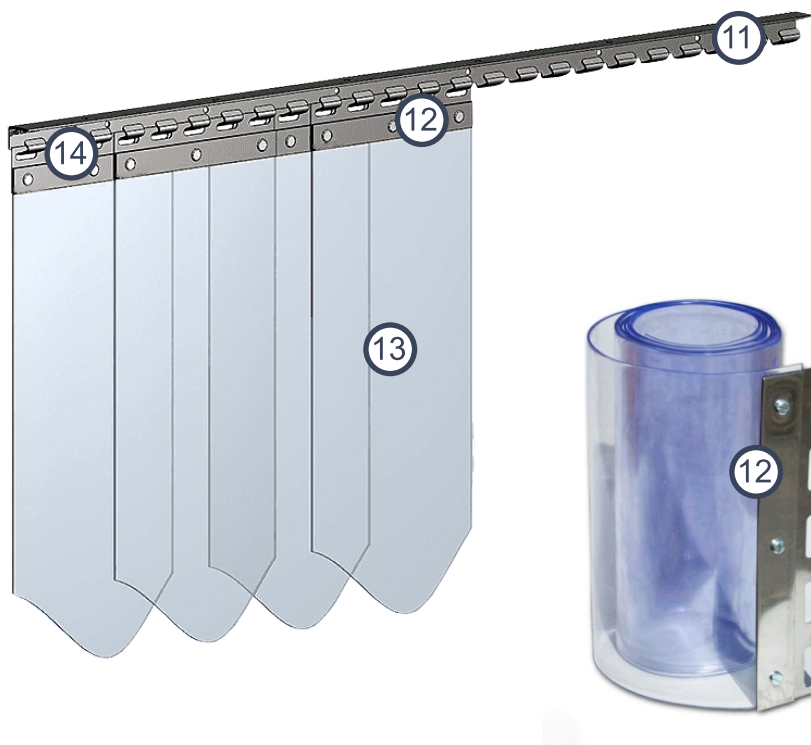

7 Снижают расходы на обогрев и кондиционирование зон

8 Дополнительные особенности: ленты с UF-фильтром для сварки, антимоскитные, антистатические

9 Непрозрачные завесы используются для отделения необходимых зон от основных

10 Стабилизация влажности - предотвращают попадание влаги из одной зоны в другую

Тип	Цвет	Ширина, мм	Толщина, мм
Стандартные завесы (тип S)	прозрачный, полупрозрачный, непрозрачный (серый)	200, 300, 400	2, 3, 4
Морозостойкие завесы (тип С)	прозрачный, серый	200, 300, 400	2, 3, 4
Цветные завесы (тип S)	желтый, красный, зеленый, синий, серый, черный, многоцветный	200, 300, 400	2, 3, 4

- ①① Направляющий металлический кронштейн-гребенка с крючками
- ①② Металлическая перфорированная система с заклепками
- ①③ Ленточная завеса (штора) ПВХ, формирующая проем
- ①④ Линейная неподвижная система ленточных завес ПВХ
- ①⑤ Раздвижная система ленточных завес ПВХ по типу «гармошка»

Изготовление ленточных завес ПВХ на собственном производстве

Сертифицированный монтаж «под ключ»

Надежность и опыт

ВЫПОЛНЕННЫЕ ПРОЕКТЫ. ОБЛАСТЬ ПРИМЕНЕНИЯ

Морозостойкие, холодильная камера, ширина полосы 300 мм