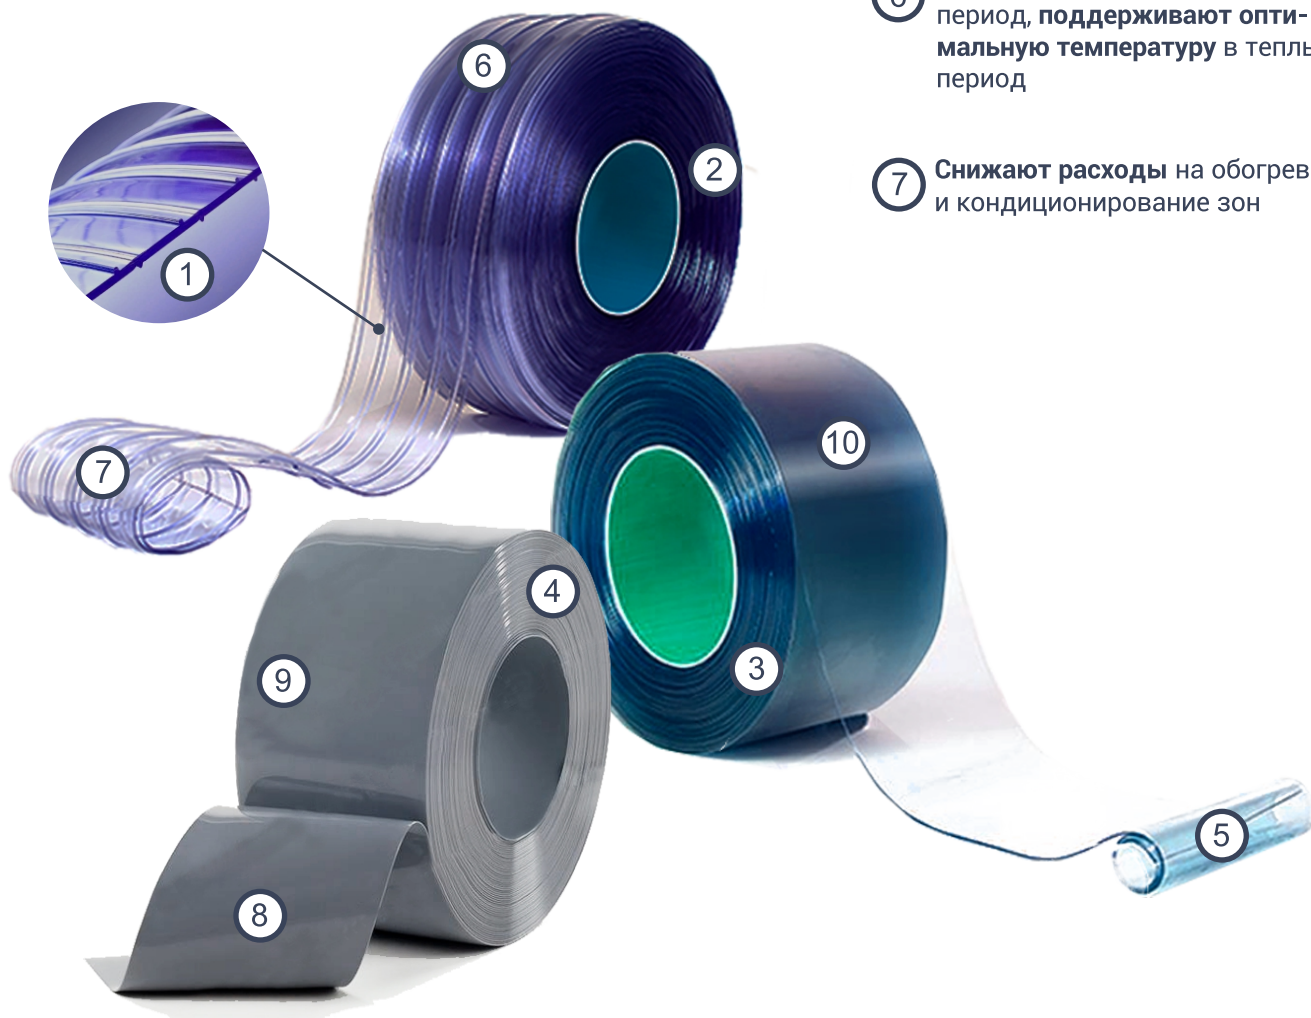

www.m8city.by

ТЕХНОЛОГИИ
ЕСТЕСТВЕННОГО СВЕТА
И БЕЗОПАСНОСТИ

Ленточные завесы ПВХ и фурнитура

1 Рифленая поверхность более прочная и устойчива к царапинам и повреждениям

2 Морозостойкие завесы (тип С) для использования при низких температурах

3 Стандартные завесы (тип S) обеспечивают защиту от грязи и потери тепла

4 Цветные ленты ПВХ выполняют ограждающую или декоративную функции

5 Гладкая поверхность обеспечивает лучшую прозрачность

6 Удерживают тепло в холодный период, поддерживают оптимальную температуру в теплый период

7 Снижают расходы на обогрев и кондиционирование зон

8 Дополнительные особенности: ленты с UF-фильтром для сварки, антимоскитные, антистатические

9 Непрозрачные завесы используются для отделения необходимых зон от основных