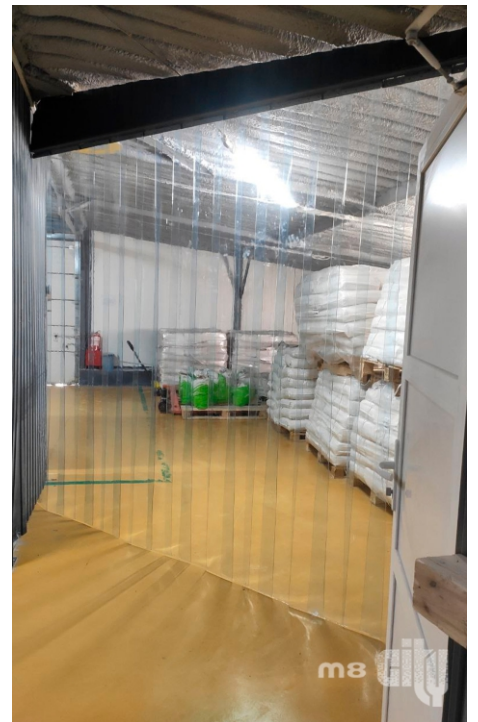

Изготовление ленточных завес ПВХ на собственном производстве

Сертифицированный монтаж «под ключ»

Надежность и опыт

ВЫПОЛНЕННЫЕ ПРОЕКТЫ. ОБЛАСТЬ ПРИМЕНЕНИЯ

Морозостойкие, холодильная камера, ширина полосы 300 мм

Морозостойкие, прозрачные, ширина полосы 300 мм, склад запчастей

Стандартные, прозрачные, ширина полосы 300 мм, складское помещение

Морозостойкие, ширина полосы 300 мм, монтаж под ключ

Стандартные, ширина полосы 300 мм, складское помещение

Стандартные, красные, ширина полосы 200 мм, кафе

Стандартные, ширина полосы, 200 мм, храм

Стандартные, ширина полосы, 200 мм, храм

Стандартные, ширина полосы 200 мм, складское помещение

Стандартные, ширина полосы 300 мм, печатное производство