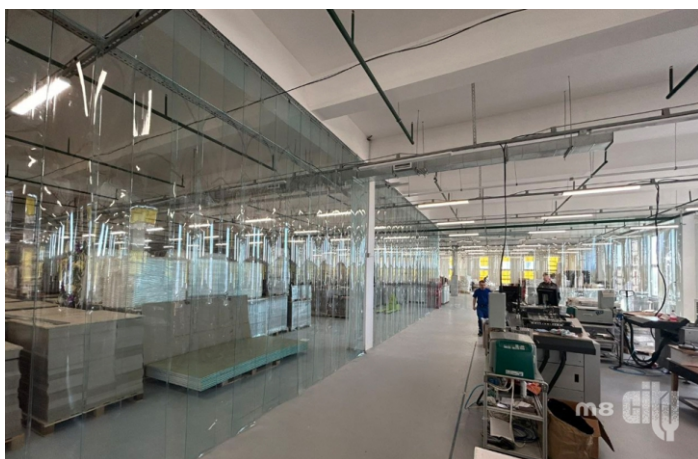

Стандартные, прозрачные, ширина полосы 300 мм, печатное производство